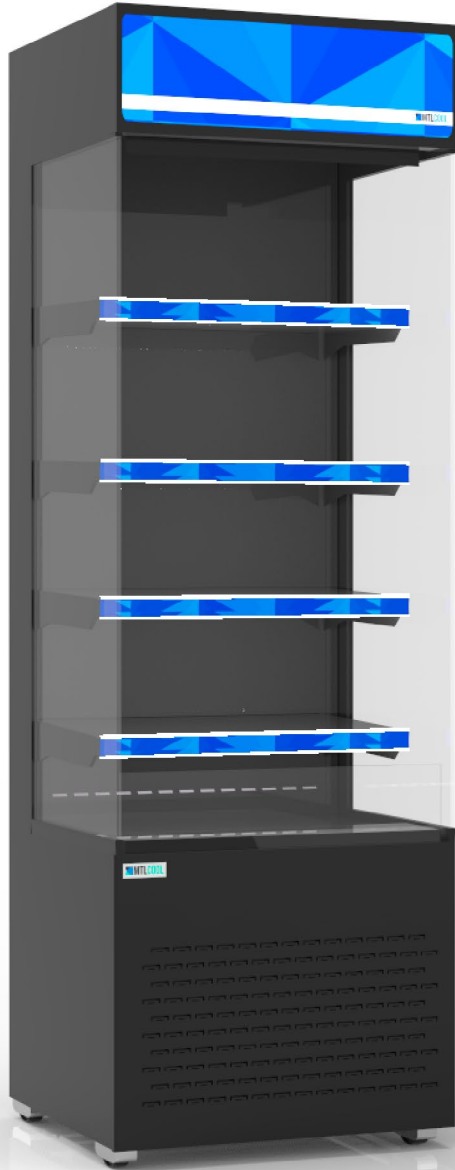

SIERRA-24

PRÉSENTOIR AIR OUVERT

MTLCOOL
PRÉSENTOIRS RÉFRIGÉRÉS INNOVATEURS

MARQUE PRIVÉE

GRAB AND GO

BOISSONS

CARACTÉRISTIQUES

- En-tête retroéclairé avec DEL
- Éclairage DEL intérieur
- Tablettes réglables
- Contrôleur numérique
- Dégivrage automatique

DIMENSIONS EXT.

L 27 ½" x P 27 ½" x H 83 ¾"

DIMENSIONS INT.

L 24 ½" x P 11 ¾" x H 51"

CAPACITÉ

10 ft³ / 284 L

GAMME DE TEMPÉRATURE

33-46° F / 0.5-8° C*

RÉFRIGÉRANT

R448

LONGUEUR DE FIL

9 ft

*La gamme de température est basée sur un environnement avec une température ambiante inférieure à 77°F

OPTIONS

- Rideaux de protection pour nuit
- Tablettes supplémentaires
- Graphiques
- Bandes de prix
- Couleur intérieur et extérieur**

**Quantité minimum de commande requise

TABLETTES

4 tablettes ajustables

DIM. ÉTAGÈRES

24 ½" x 11 ¾"

ÉLECTRIQUE

Voltage 115/60/1** Amps tbd

Voltage 230/60/1** Amps tbd